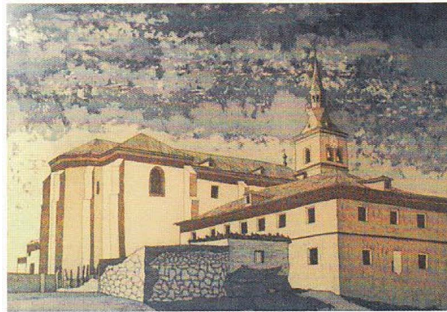

Por eso, cada uno de los artistas vienen a través de su paseo por Getafe, en todas sus calles, avenidas, travesías, plazas, recodos y recovecos han buscado esos “rincones” de la ciudad (o pueblo, según para quien y que época) que son emblemáticos, señas de identidad que cualquier ciudadano identifica como suyo porque lo conoce y ha pasado una (o mil veces) por ese lugar que ahora le atrapa el artista, le sirve en la bandeja de su obra y colgada en la pared.

Ángeles Cifuentes

Miguel Romero

Carlos Gorrindo

Juan L. Nuño

Timoteo Díez Rozas

SALA DE EXPOSICIONES LORENZO VAQUERO

Del 2 al 15 de junio de 2017
Lunes a viernes de 10 a 14hrs. y de 17 a 21hrs.

lacarpa.getafe@gmail.com  