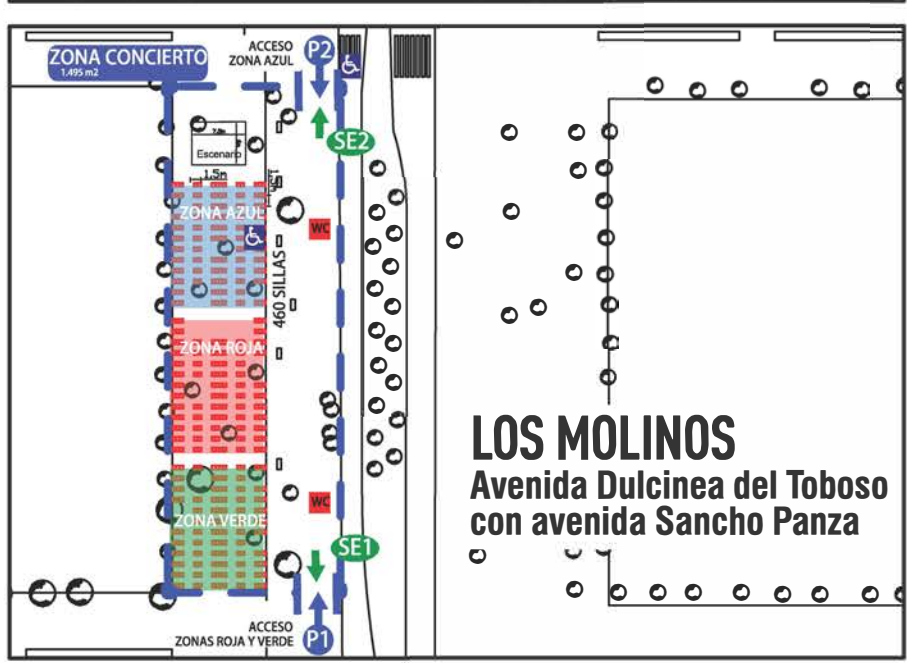

RECINTOS DE ACTUACIONES

Medidas preventivas frente a la COVID-19 para asistentes

Si tienes cualquier **síntoma compatible**, por favor, permanece en casa y no acudas al evento. En el caso de que estos síntomas aparezcan durante el evento, acude a cualquier persona de la organización, quien te indicará cómo proceder.

Uso de **mascarilla quirúrgica o FFP2**, en todo momento y en todos los espacios.

Mantén una distancia mínima de seguridad de 1,5 metros con otras personas tanto en las colas como en el recorrido hasta tu localidad o en cualquier tránsito que realices o espera. Respeta la señalización del suelo y las recomendaciones que se realizarán a través de las pantallas y de la megafonía.

Realiza de forma regular una **higiene de manos**. Hay zonas higienizantes repartidas por todo el recinto.

No realices manifestaciones de afecto y/o educación que supongan contacto físico (dar la mano, besos, abrazos).

LEYENDA

- P PUERTA DE ACCESO
- SE SALIDA EMERGENCIA