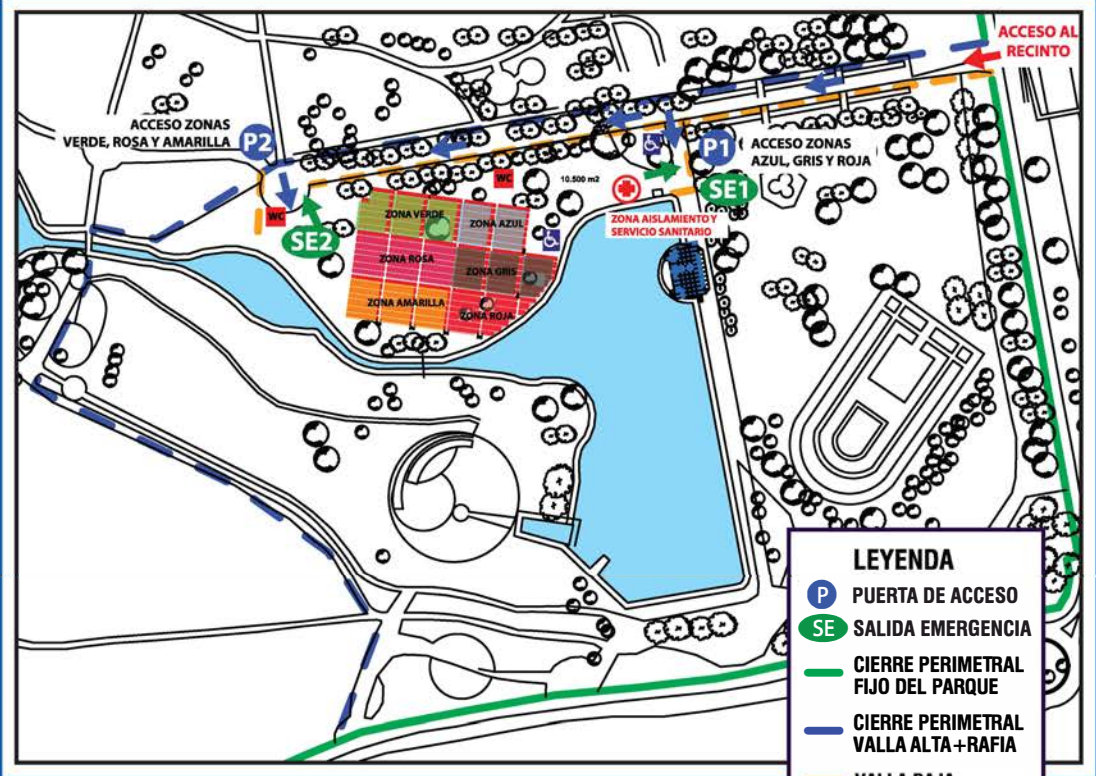

PUNTO VIOLETA
INSTALADO EN EL RECINTO DEL LAGO

Getafe se viste de violeta en Fiestas! Recuerda que si tienes cualquier problema o duda acerca de violencias sexuales puedes acudir al Punto Violeta de la asociación Unidad Violeta Getafe. Ayuda, información, asesoramiento... y mucho más!

¡Pasarlo bien es importante, sentirse segura lo es más!