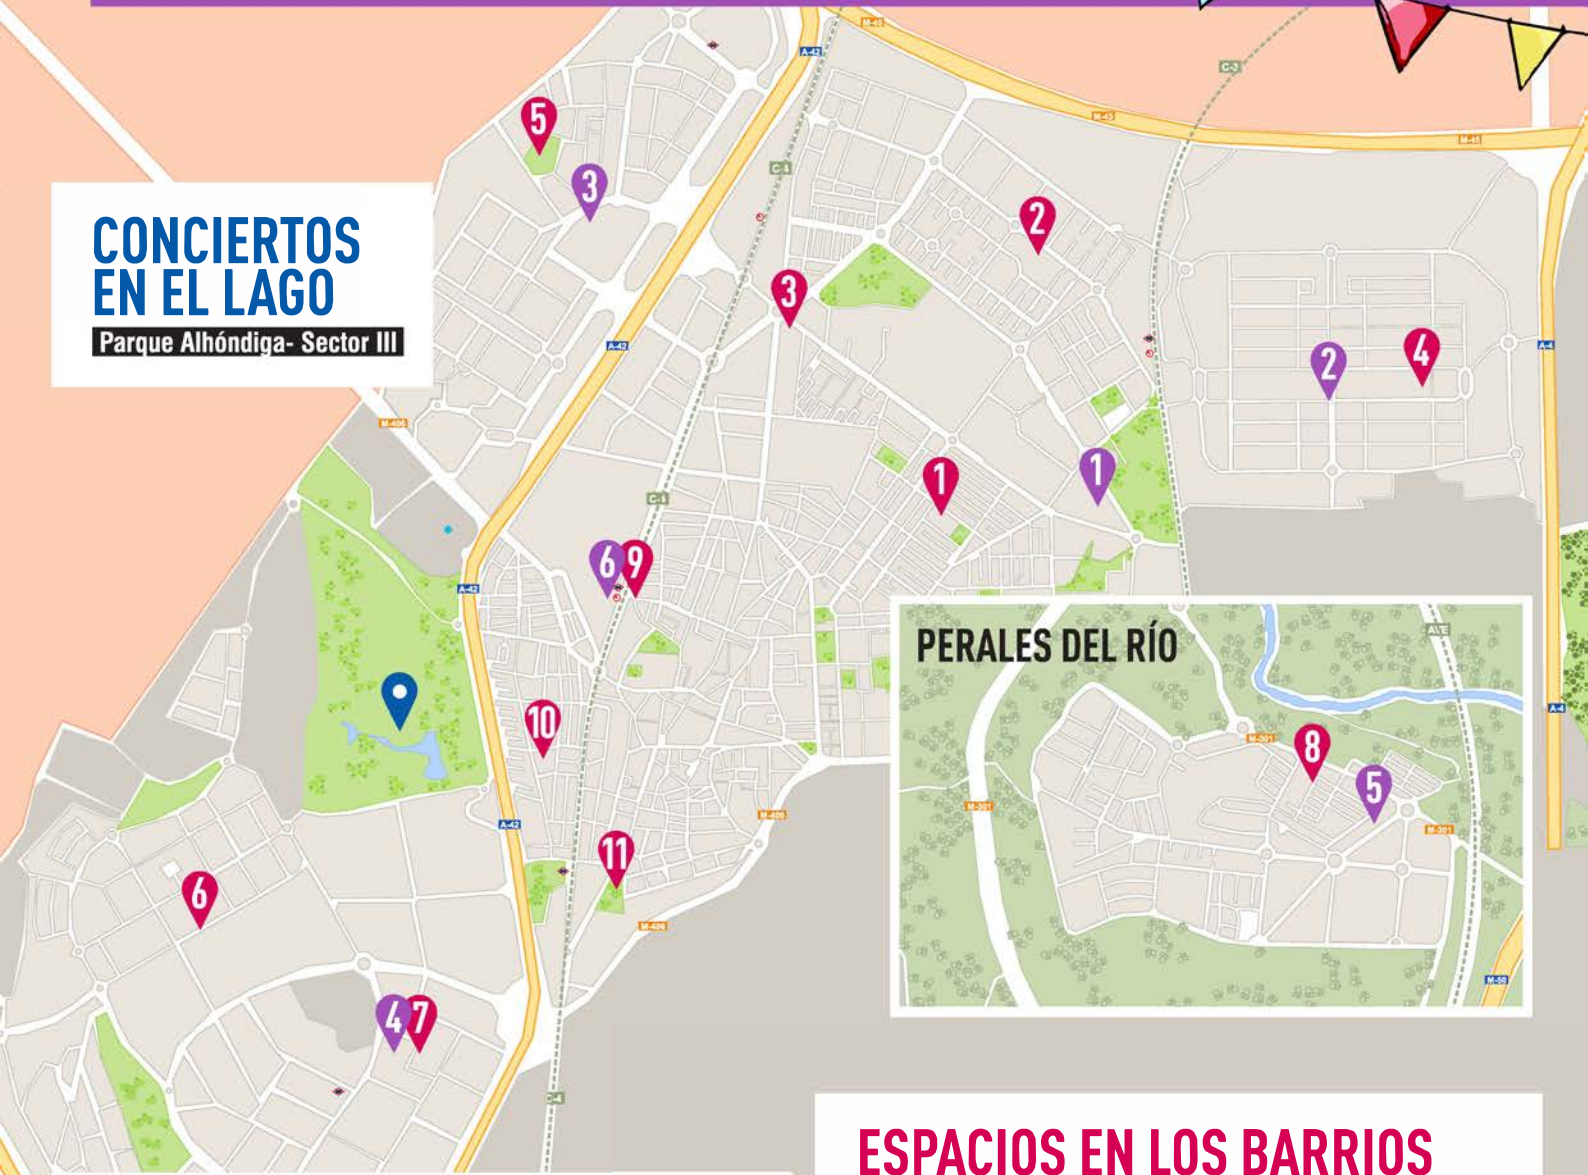

Sí apostamos en esta ocasión por eventos culturales seguros, como hemos venido haciendo durante la pandemia, pero enmarcados en una celebración común de toda la ciudad, que durante el fin de semana del 17 al 20 de septiembre, podrá recuperar ese orgullo y ese sentimiento de alegría que significa ser de Getafe.

LOCALIZACIONES

CONCIERTOS EN EL LAGO

Parque Alhóndiga- Sector III

RECINTOS ACTUACIONES

- RECINTO JUAN DE LA CIERVA, LAS MARGARITAS Y GETAFE NORTE
- 1 Avenida Don Juan de Borbón con avenida de Las Ciudades
- RECINTO LOS MOLINOS
- 2 Avenida Dulcinea del Toboso con avenida Sancho Panza
- RECINTO EL BERCIAL
- 3 Avenida de las Trece Rosas
- RECINTO SECTOR III Y BUENAVISTA
- 4 Avenida Arcas del Agua, plaza Centro Cívico Sector III
- RECINTO PERALES DEL RÍO
- 5 Avenida Alva Myrdal, parque Marcelino Camacho
- RECINTO LA ALHONDIGA, CENTRO Y SAN ISIDRO
- 6 Avenida Ferrocarril, Getafe Central

ESPACIOS EN LOS BARRIOS

- | | |
|--|--|
| 1 JUAN DE LA CIERVA Plaza de las Provincias | SECTOR III Avenida Arcas del Agua, plaza Centro Cívico Sector III |
| 2 GETAFE NORTE Avenida Rigoberta Menchú patio del centro cívico | 7 PERALES DEL RÍO Plaza de la Iglesia |
| 3 LAS MARGARITAS Plaza de Victoria Kent | 8 CENTRO Plaza Teatro Federico García Lorca y Fabrica de Harinas |
| 4 LOS MOLINOS Avenida Sancho Panza, próximo a parque infantil Don Quijote | 9 LA ALHONDIGA Plaza Pedro Cid (antigua Tirso de Molina) |
| 5 EL BERCIAL Parque La Chopera | 10 SAN ISIDRO Parque San Isidro |
| 6 BUENAVISTA Calle Ignacio Sánchez Coy, frente al centro social | |