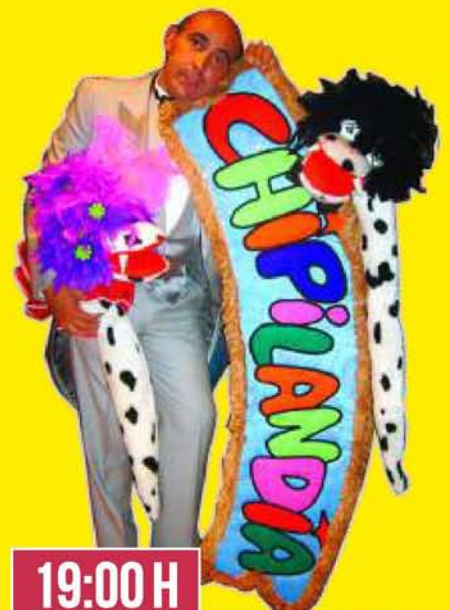

SET LIVE SAMU LOPEZ B2B GETAFE ROOMES
CUELA DEEJAYS GETAFE

22:30 H | RECINTO FERIAL

OBK + DJ

22:30 H | PZA CONSTITUCIÓN

LUNES 21 DE MAYO

**AURORA AND THE
BETRAYERS**

22:00 H | RECINTO FERIAL

19:00 H