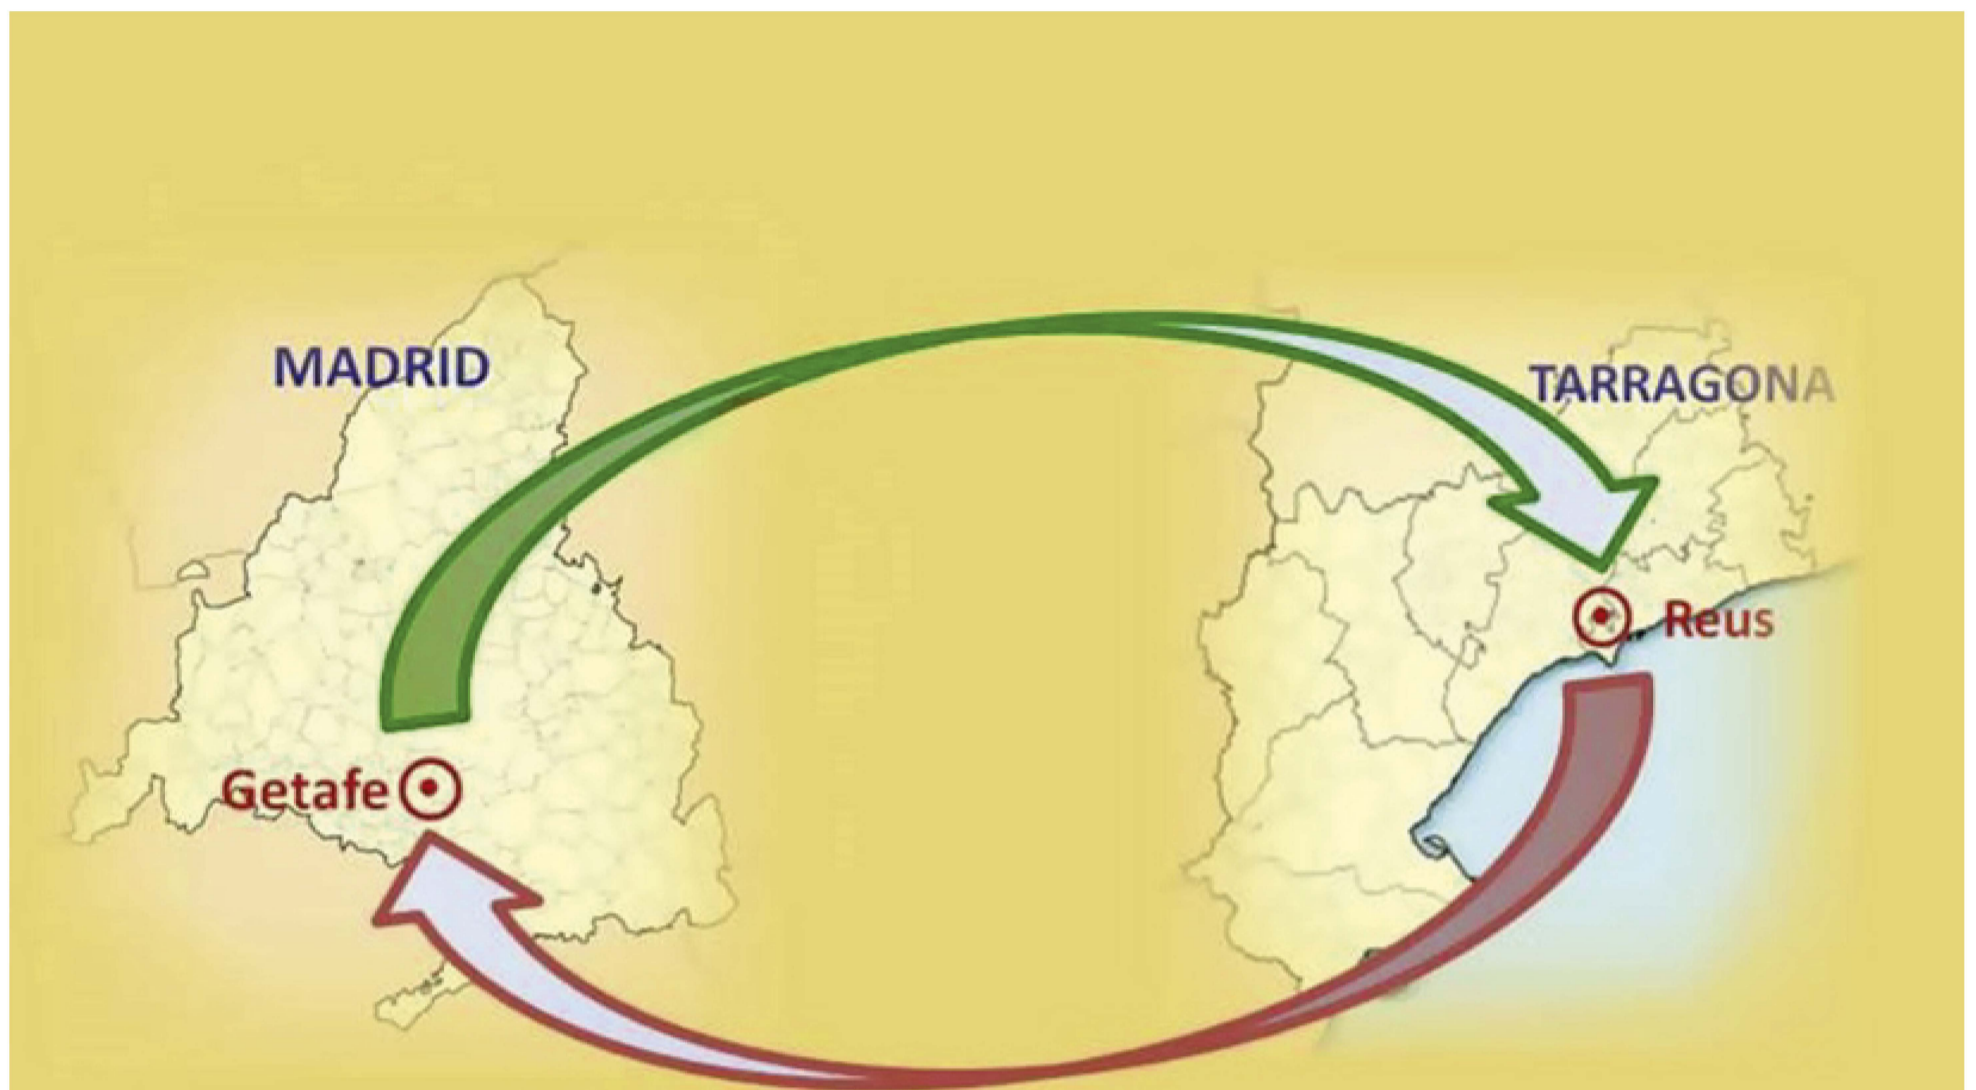

CHARLAS DEL MUSEO

24 JUEVES **18:30 horas**
octubre **2019**

Sala de Conferencias de la Fábrica de Harinas
Calle Ramón y Cajal, 22 (Getafe)

CHARLA

Getafenses en Reus

PONENTE **J. LUIS MONTES RODEA**

*Jubilado de Airbus y entusiasta de la historia de Getafe.
Socio y colaborador de la Asociación Amigos del Museo de Getafe*

ORGANIZA

amg ASOCIACIÓN
Amigos del Museo
de Getafe

COLABORA

 **GETAFE**
AYUNTAMIENTO

ENTRADA LIBRE
HASTA COMPLETAR AFORO

Comunicación Ayuntamiento de Getafe. Octubre 2019