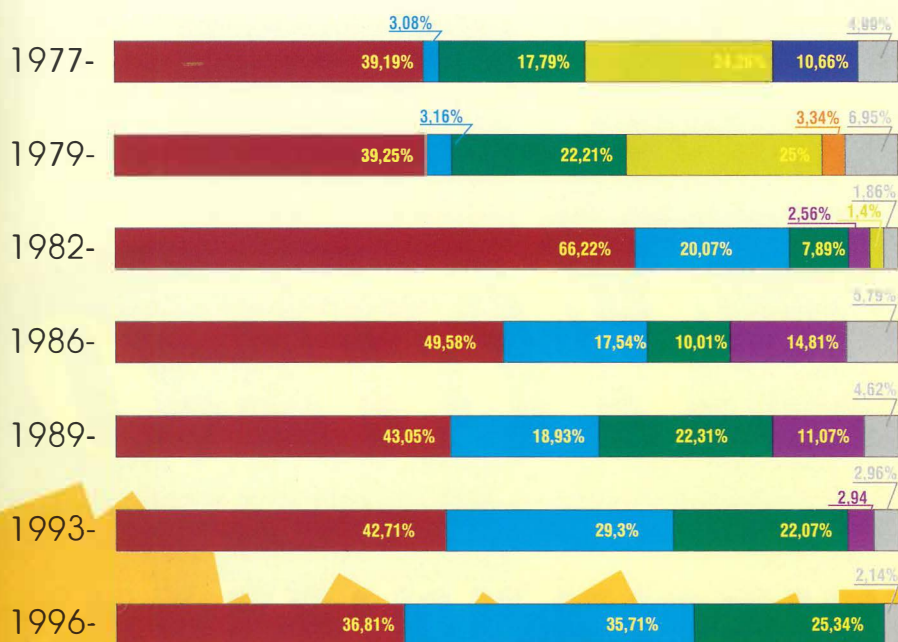

VOTA *tu derecho, tu deber*

tu voto consigue lo que quieres

12 de Marzo

ELECCIONES GENERALES

2000

Evolución número de electores, votantes y abstención en Elecciones Generales

Evolución número de electores, votantes y abstención en Elecciones Municipales

Reparto de votos entre partidos concurrentes a los comicios generales

Será la octava vez que los españoles están citados a unas Elecciones Generales

ELECCIONES GENERALES 2000

FICHA TÉCNICA

Votantes:	121.296
	61.336 mujeres
	59.960 hombres
Mesas Electorales	164
Colegios Electorales	38

tu voto consigue lo que quieres

¿Sabía que...?

- 731 vecinos y vecinas de Getafe votan por primera vez en unas elecciones.
- 5.736 votan por primera vez en unas Elecciones Generales.
- Están llamados a las urnas 121.296 electores de nuestro municipio: 61.336 mujeres y 59.960 hombres.
- Pueden hacerlo en 164 mesas repartidas en 36 colegios electorales.
- El horario en que pueden hacerlo es de 9 a 20 horas.
- El color de las papeletas es: blanco para las del Congreso y sepia para las del Senado.
- Para votar por correo es preciso recoger las solicitudes en las oficinas de correos acreditando su identidad personal o con poder notarial si acude otra persona.