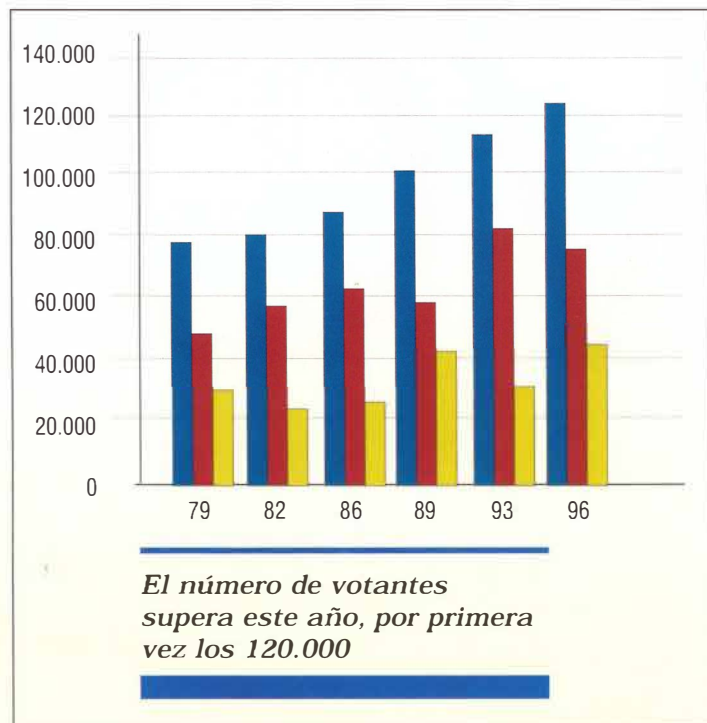

VOTA *tu derecho, tu deber*

tu voto consigue lo que quieres

12 de Marzo

ELECCIONES GENERALES

2000

Evolución número de electores, votantes y abstención en Elecciones Generales

Evolución número de electores, votantes y abstención en Elecciones Municipales

Reparto de votos entre partidos concurrentes a los comicios generales

Será la octava vez que los españoles están citados a unas Elecciones Generales

ELECCIONES GENERALES 2000

FICHA TÉCNICA

Votantes:	121.296
	61.336 mujeres
	59.960 hombres
Mesas Electorales	164
Colegios Electorales	38

tu voto consigue lo que quieres

¿Sabía que...?

- 731 vecinos y vecinas de Getafe votan por primera vez en unas elecciones.
- 5.736 votan por primera vez en unas Elecciones Generales.
- Están llamados a las urnas 121.296 electores de nuestro municipio: 61.336 mujeres y 59.960 hombres.
- Pueden hacerlo en 164 mesas repartidas en 36 colegios electorales.
- El horario en que pueden hacerlo es de 9 a 20 horas.
- El color de las papeletas es: blanco para las del Congreso y sepia para las del Senado.
- Para votar por correo es preciso recoger las solicitudes en las oficinas de correos acreditando su identidad personal o con poder notarial si acude otra persona.