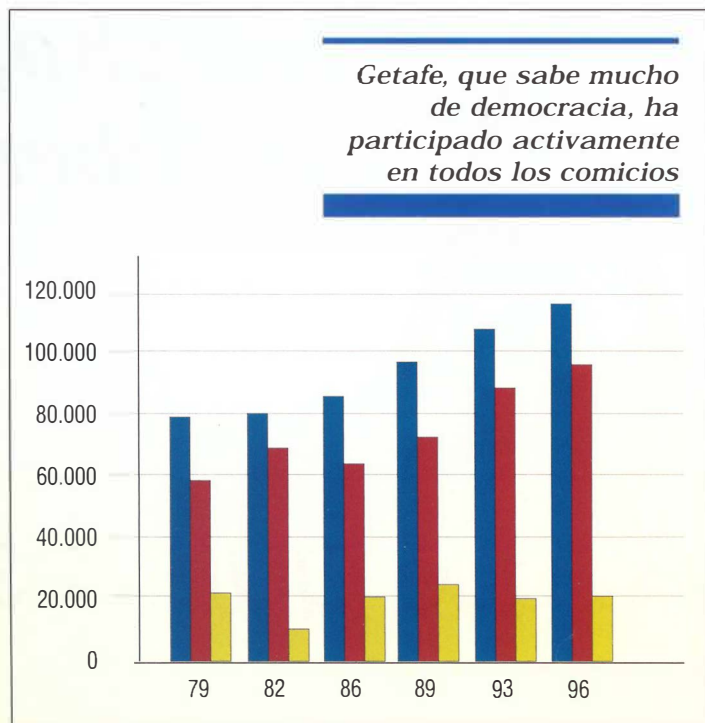

VOTA *tu derecho, tu deber*

tu voto consigue lo que quieres

12 de Marzo

ELECCIONES GENERALES

2000

Evolución número de electores, votantes y abstención en Elecciones Generales

Evolución número de electores, votantes y abstención en Elecciones Municipales

Reparto de votos entre partidos concurrentes a los comicios generales

Será la octava vez que los españoles están citados a unas Elecciones Generales

ELECCIONES GENERALES 2000

FICHA TÉCNICA

Votantes:	121.296
	61.336 mujeres
	59.960 hombres
Mesas Electorales	164
Colegios Electorales	38

Protección Civil trasladará a las personas enfermas

La Unidad de Protección Civil montará un dispositivo especial para trasladar a las personas enfermas o impedidas a los distintos colegios electorales a ejercer su derecho al voto. Las personas interesadas deben ponerse en contacto el día 12 de marzo de 9 a 19,30 horas en el teléfono de Protección Civil del Ayuntamiento de Getafe 91 682 19 12, siendo el tiempo de traslado lo acorde con la demanda existente en este momento.

tu voto consigue lo que quieres

¿Sabía que...?

- 731 vecinos y vecinas de Getafe votan por primera vez en unas elecciones.
- 5.736 votan por primera vez en unas Elecciones Generales.
- Están llamados a las urnas 121.296 electores de nuestro municipio: 61.336 mujeres y 59.960 hombres.
- Pueden hacerlo en 164 mesas repartidas en 36 colegios electorales.
- El horario en que pueden hacerlo es de 9 a 20 horas.
- El color de las papeletas es: blanco para las del Congreso y sepia para las del Senado.
- Para votar por correo es preciso recoger las solicitudes en las oficinas de correos acreditando su identidad personal o con poder notarial si acude otra persona.