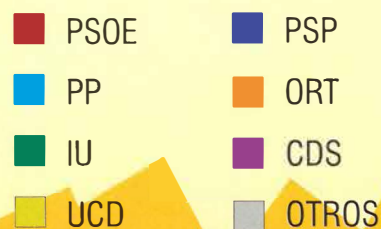

Será la octava vez que los españoles están citados a unas Elecciones Generales