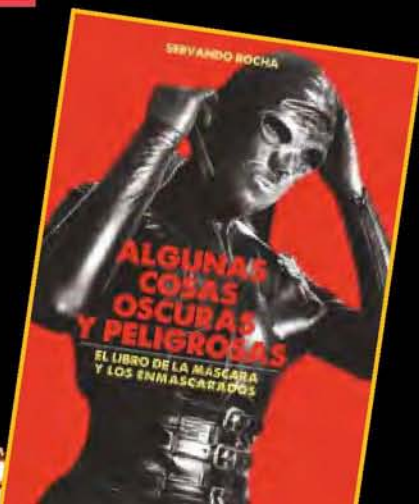

PRESENTACIÓN DEL LIBRO

Algunas cosas oscuras y peligrosas: el libro de la máscara y los enmascarados, de SERVANDO ROCHA

Café Violín. C/ Velasco, 10