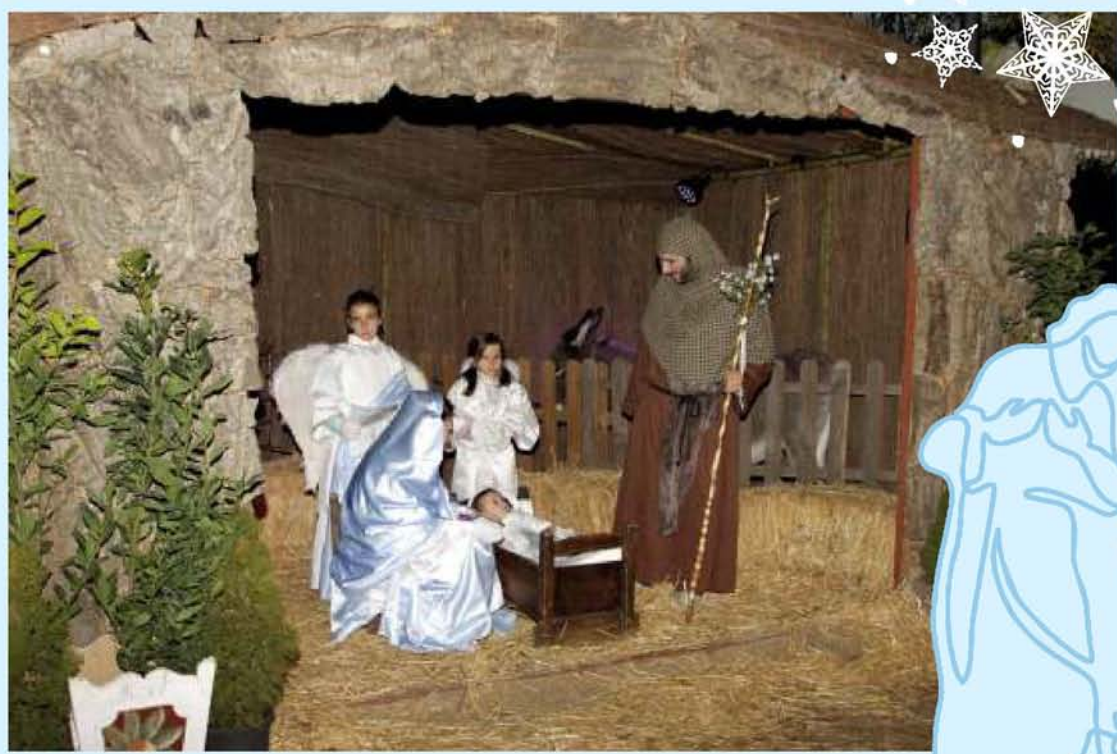

Organizado por la

Delegación de Cultura y ACOEG

BELÉN VIVIENTE

SÁBADO 14 / DOMINGO 15 diciembre

Parque Lorenzo Azofra
Recreación de un Belén Viviente organizado por el Ayuntamiento de Getafe y la Casa Regional de Extremadura
Horario de representación de 17.30 a 20.00 horas
(cierre de fila de acceso a las 19:30)

ACTUACIONES

SÁBADO 14

Coro Miel y Espiga de la Casa Regional de Extremadura de Getafe

DOMINGO 15

Coro de la Casa de Extremadura de Valdemoro

CORO MIEL Y ESPIGA

Actividades

MERCADO NAVIDEÑO

Plaza de General Palacio

21 y 22 de diciembre - 12.00 horas
TALLERES. Ven a preparar la navidad

28, 29 de diciembre - 12.00 horas
2 de enero - 12.00 horas
VEN A JUGAR AL MERCADO

23 de diciembre - 19.00 horas
26 de diciembre - 18.00 horas
3 de enero - 19.00 horas
CONCIERTOS DE MÚSICA
Duetto de violín y viola