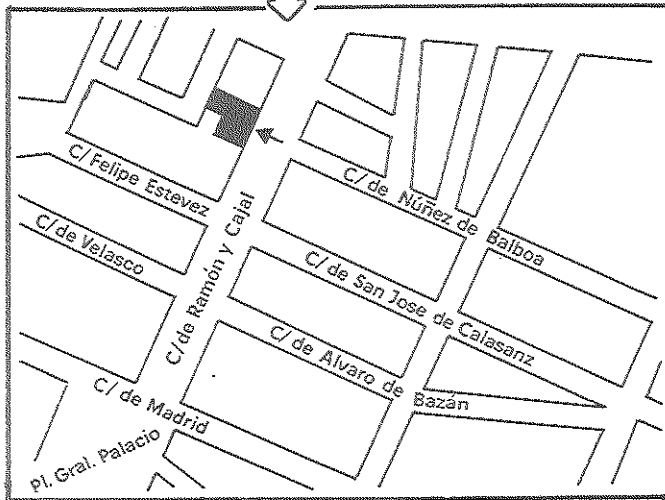

Igual que en anteriores años
AQUI ESTAMOS

Fiestas 1982

Nosotros tendremos...

- AMBIENTE CORDIAL
- BUENAS ACTUACIONES
- BUENA COMIDA
- Y ALEGRIA FESTIVA

Enróllate en la Caseta del PCE