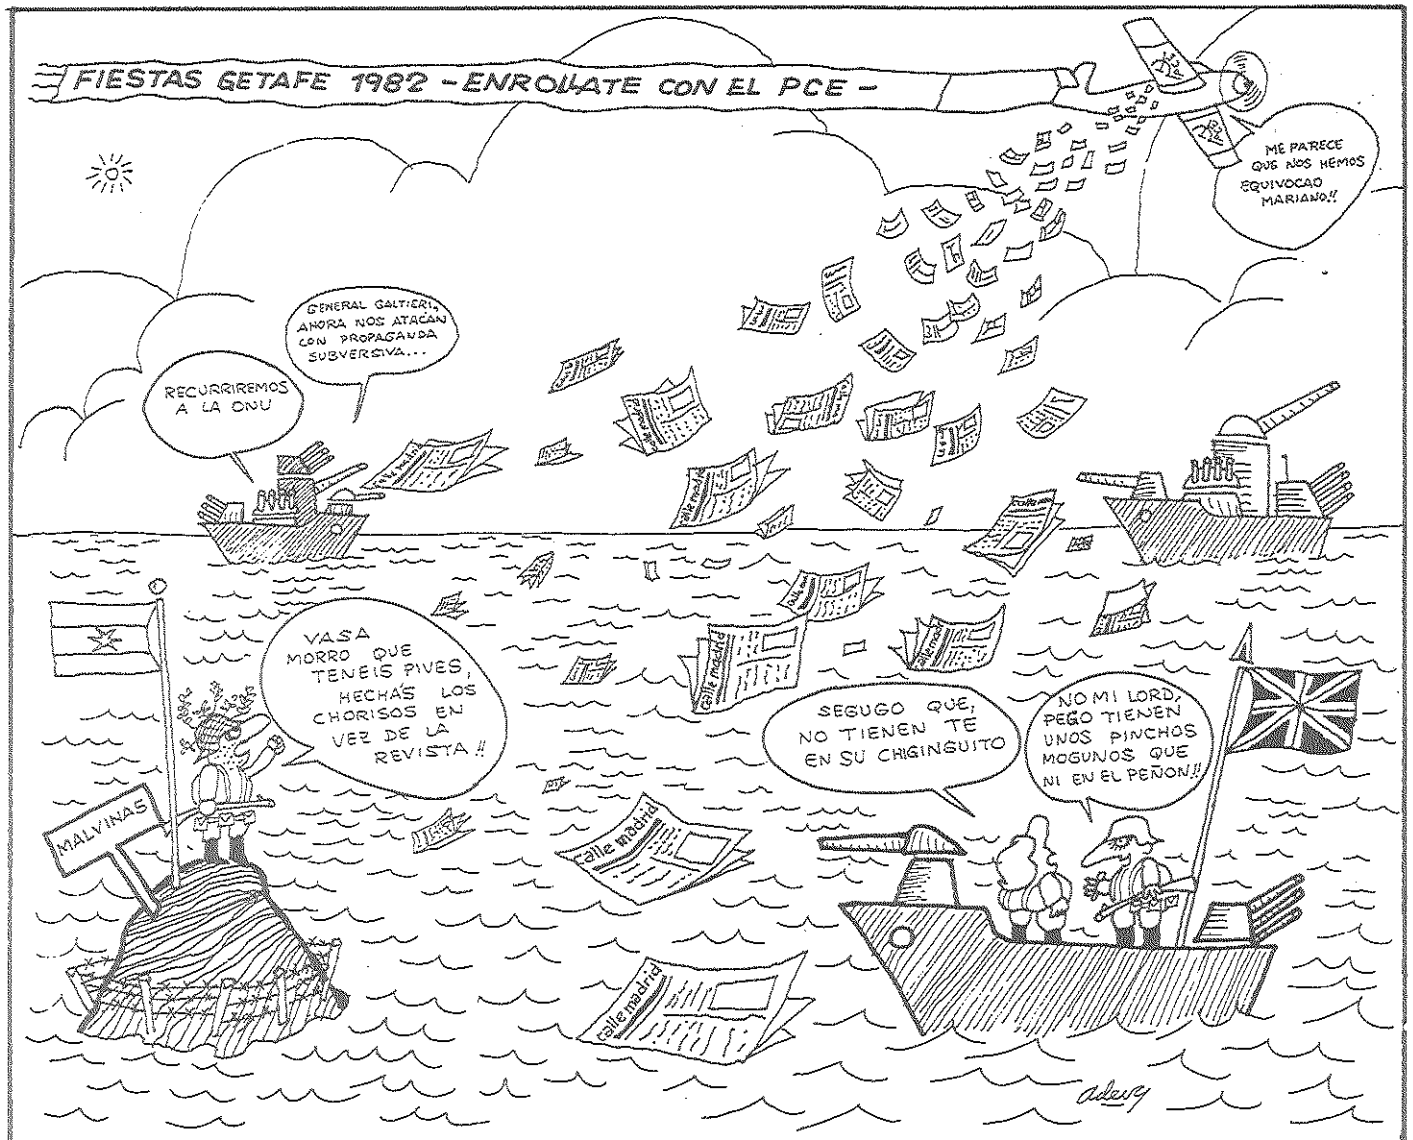

Igual que en anteriores años
AQUI ESTAMOS

Fiestas 1982

Nosotros tendremos...

- AMBIENTE CORDIAL
- BUENAS ACTUACIONES
- BUENA COMIDA
- Y ALEGRIA FESTIVA

Enróllate en la Caseta del PCE

Día 29, Sábado

6 tarde: INAUGURACION
11 noche: Orquesta ALCAZABA